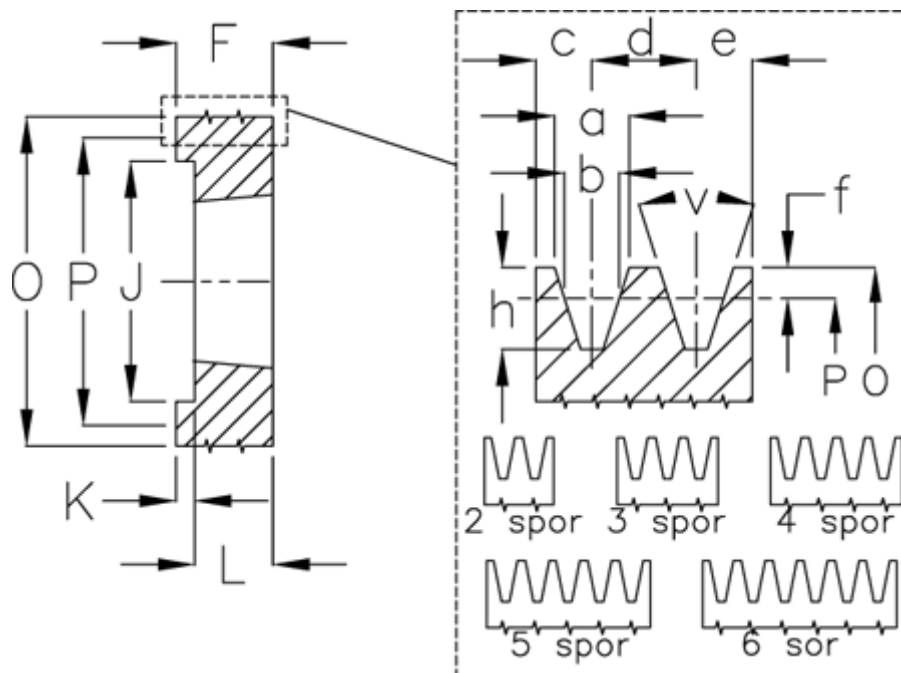

Varenummer: 604110011205  
 Beskrivelse: Kileremsskive SPA 112/5 TL2012

## Mål

a	= 12,7	F	= 80	P	= 112
Antal spor	= 5	For bøsning	= 2012	Type	= SPA
b	= 11	h	= 13,8	v	= 34 grader
Bøsning ø max.	= 50	J	= 78,0		
c	= 10	K	= 48		
d	= 15	L	= 32		
e	= 10	m	= -		
f	= 2,8	O	= 117,5		